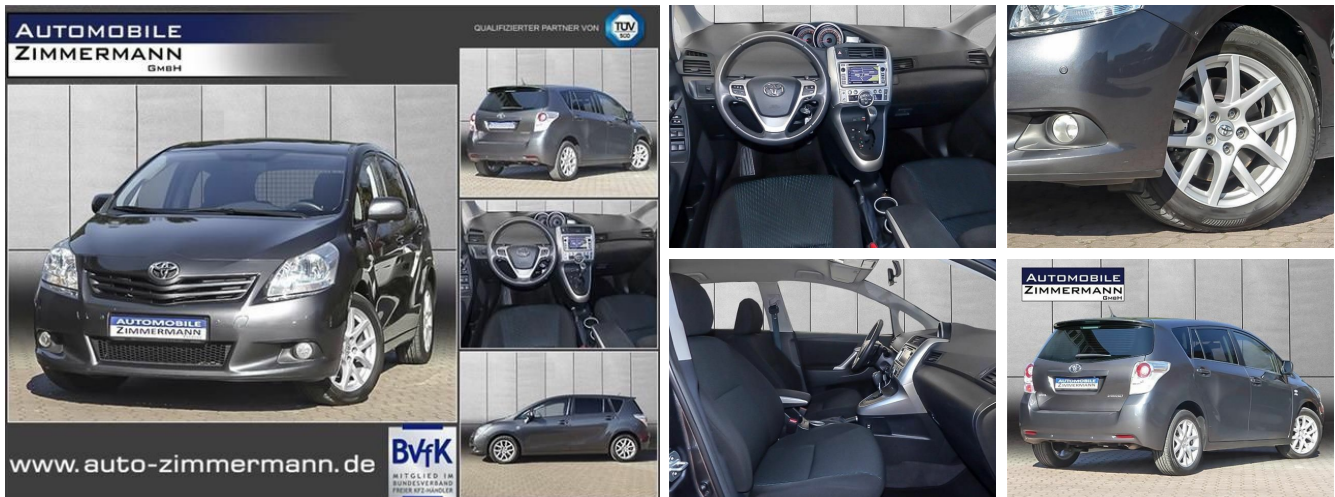

TOYOTA Verso 2.2D Aut. Travel, NAVI, KAM. *99.- monatl.*

Gebrauchtwagen

Druckdatum: 18.02.2019

Preis: 11.550 €

Fahrzeugnummer: R009244

Fahrzeugdaten

Preis	11.550 €
Aufbauart	Van / Bus
Farbe	grau
Türen	5
Getriebeart	Automatik
Leistung	110 kW (150 PS)
Kraftstoff	Diesel
Kilometerstand	99.968 km
Erstzulassung	08/2012

TOYOTA Verso 2.2D Aut. Travel, NAVI, KAM. *99.- monatl.*

Gebrauchtwagen

Druckdatum: 18.02.2019

Beschreibung

Der **Toyota Verso** ist das perfekte Familien Fahrzeug. Unser **Toyota Verso** als **Sondermodell Travel** ist zuverlässig, geräumig und bietet folgende top Ausstattung: